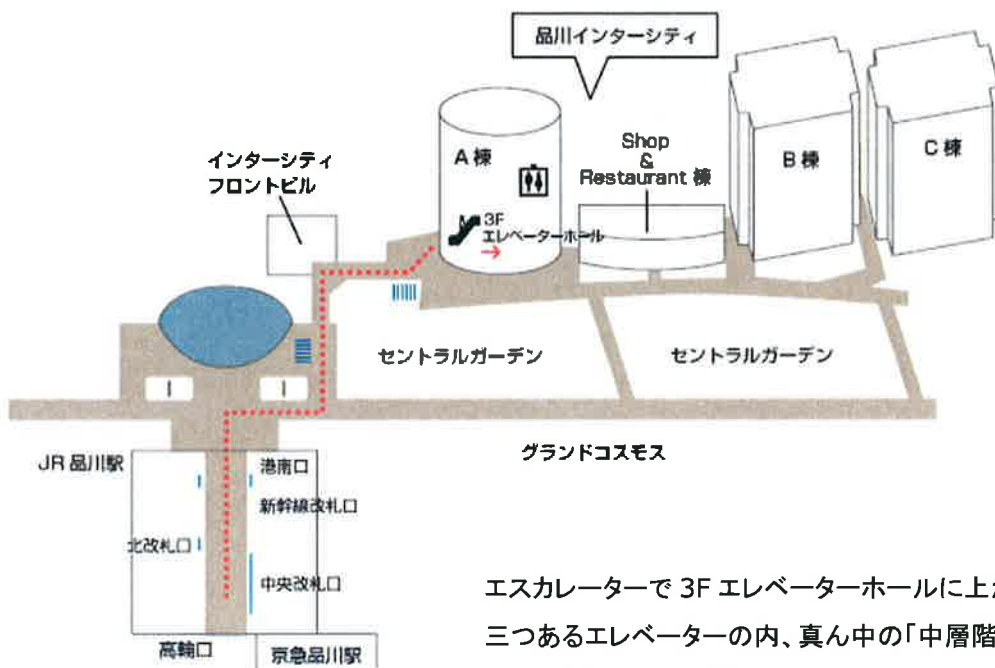

【 会 場 案 内 】

北陸先端科学技術大学院大学 東京サテライト (東京都港区港南 2-15-1 TEL.03-5460-0831)  
品川インターシティ A棟 19階

※品川インターシティへのアクセスは URL を参照願います。 [http://www.sicity.co.jp/a/index\\_a.html](http://www.sicity.co.jp/a/index_a.html)

【 電車でお越しの方 】

- ・ JR東海道本線・横須賀線・山手線・京浜東北線
- ・ JR東海道新幹線「品川駅」港南口 徒歩3分
- ・ 京浜急行線「品川駅」高輪口 徒歩5分

【 お車でお越しの方 】

- ・ 地図上の車路(→)にて道順をご確認ください。

エスカレーターで 3F エレベーターホールに上がり、  
三つあるエレベーターの内、真ん中の「中層階エレベーター」で  
19階まで上がってください。